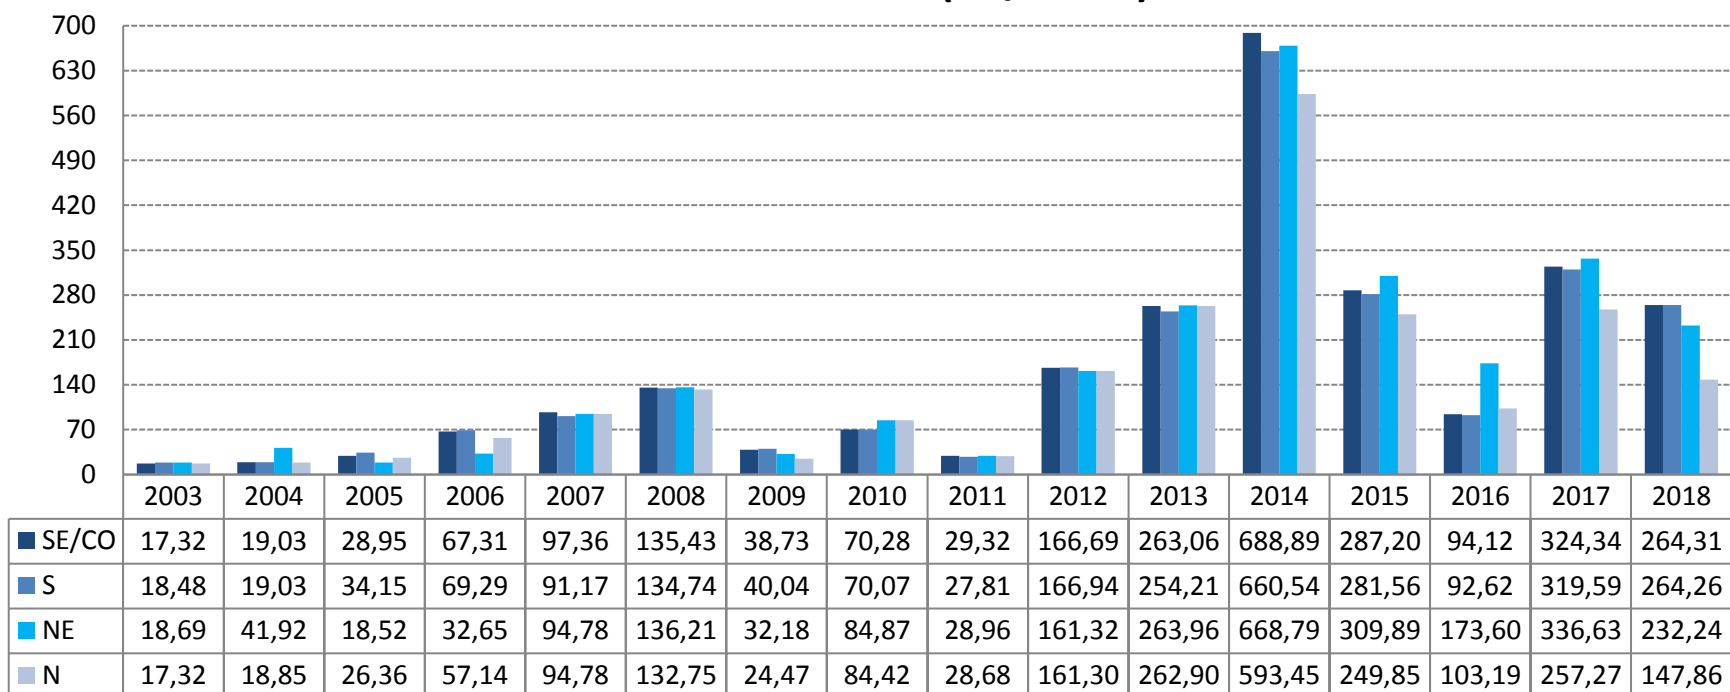

Histórico do Preço de Liquidação das Diferenças (PLD)

Valores mensais - 12 meses (R\$/MWh)

Histórico do Preço de Liquidação das Diferenças (PLD)

Médias anuais - 2003 a 2018 (R\$/MWh)

* Média anual de 2018 atualizada até jun/18