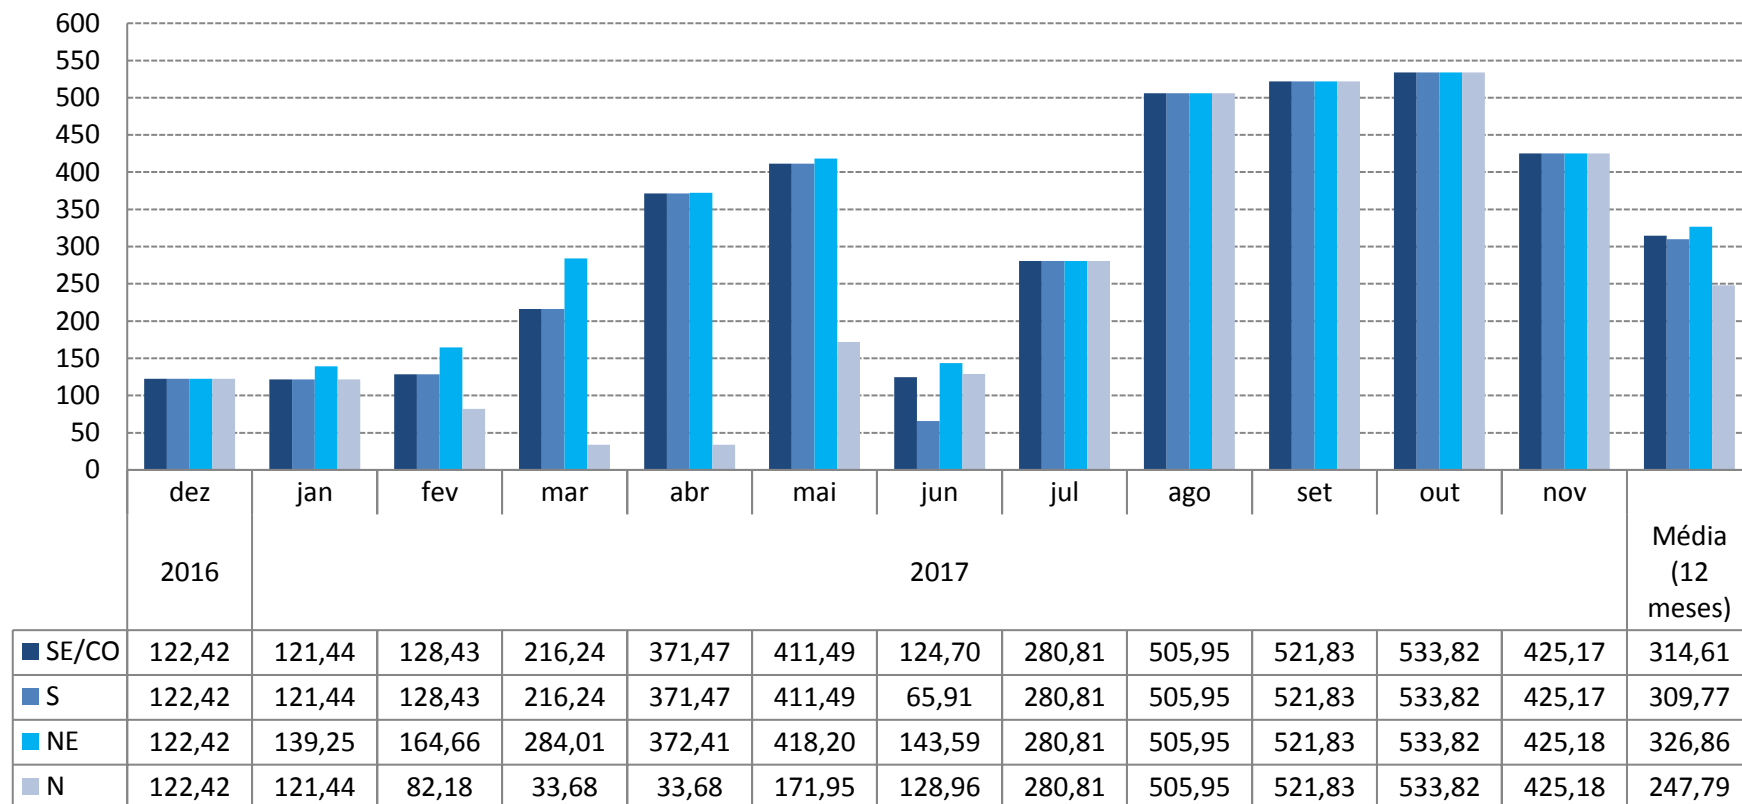

## Histórico do Preço de Liquidação das Diferenças (PLD)

### Valores mensais - 12 meses (R\$/MWh)