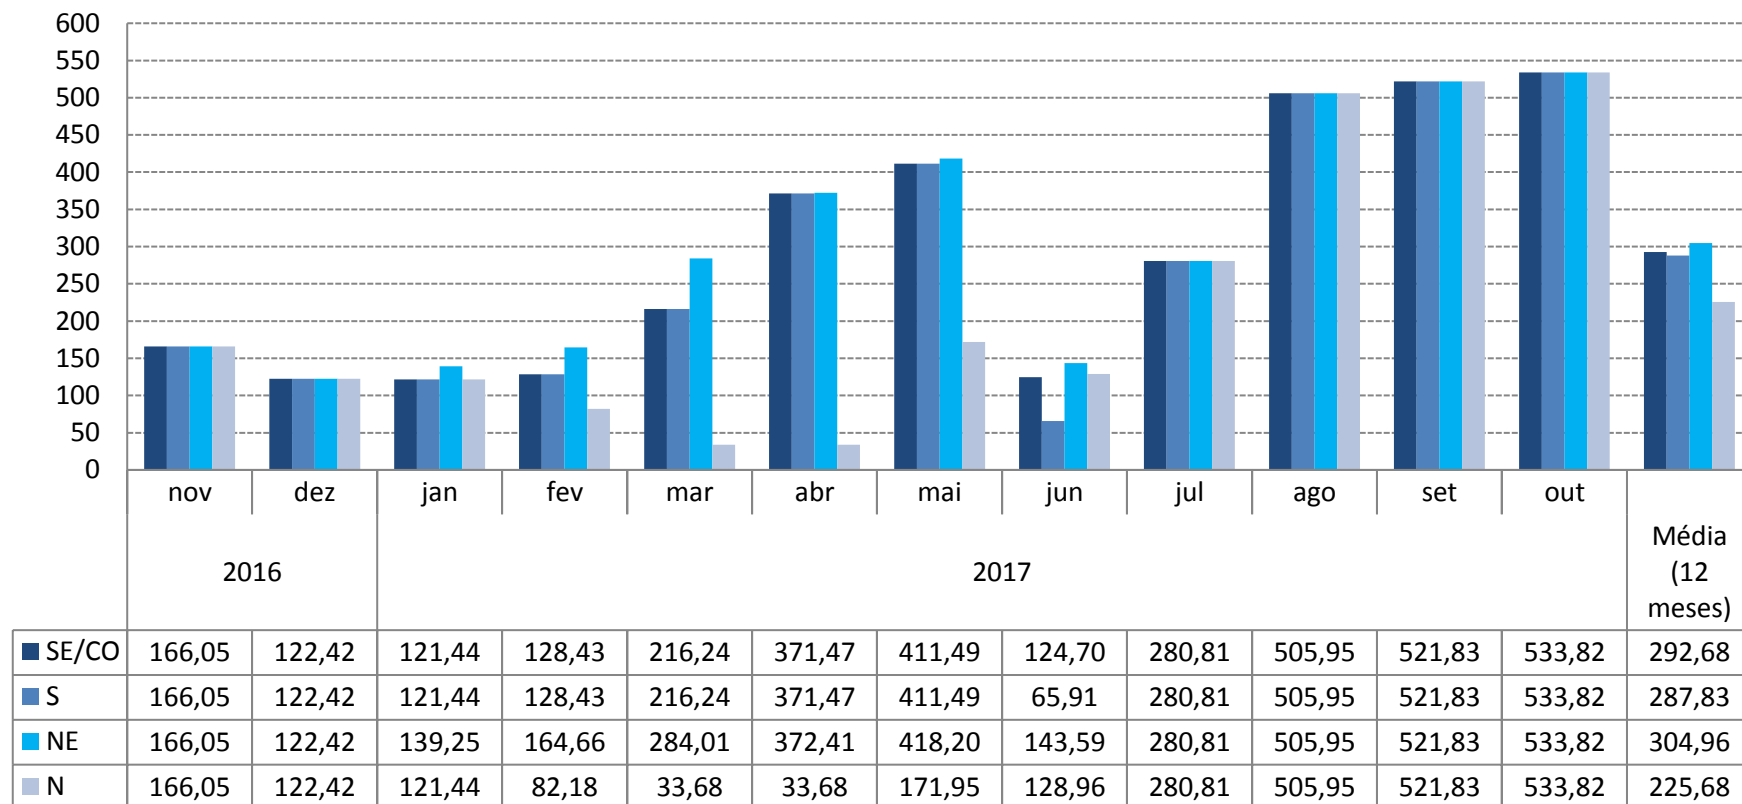

Histórico do Preço de Liquidação das Diferenças (PLD)

Valores mensais - 12 meses (R\$/MWh)

Histórico do Preço de Liquidação das Diferenças (PLD)

Médias anuais - 2003 a 2017 (R\$/MWh)

* Média anual de 2017 atualizada até out/17