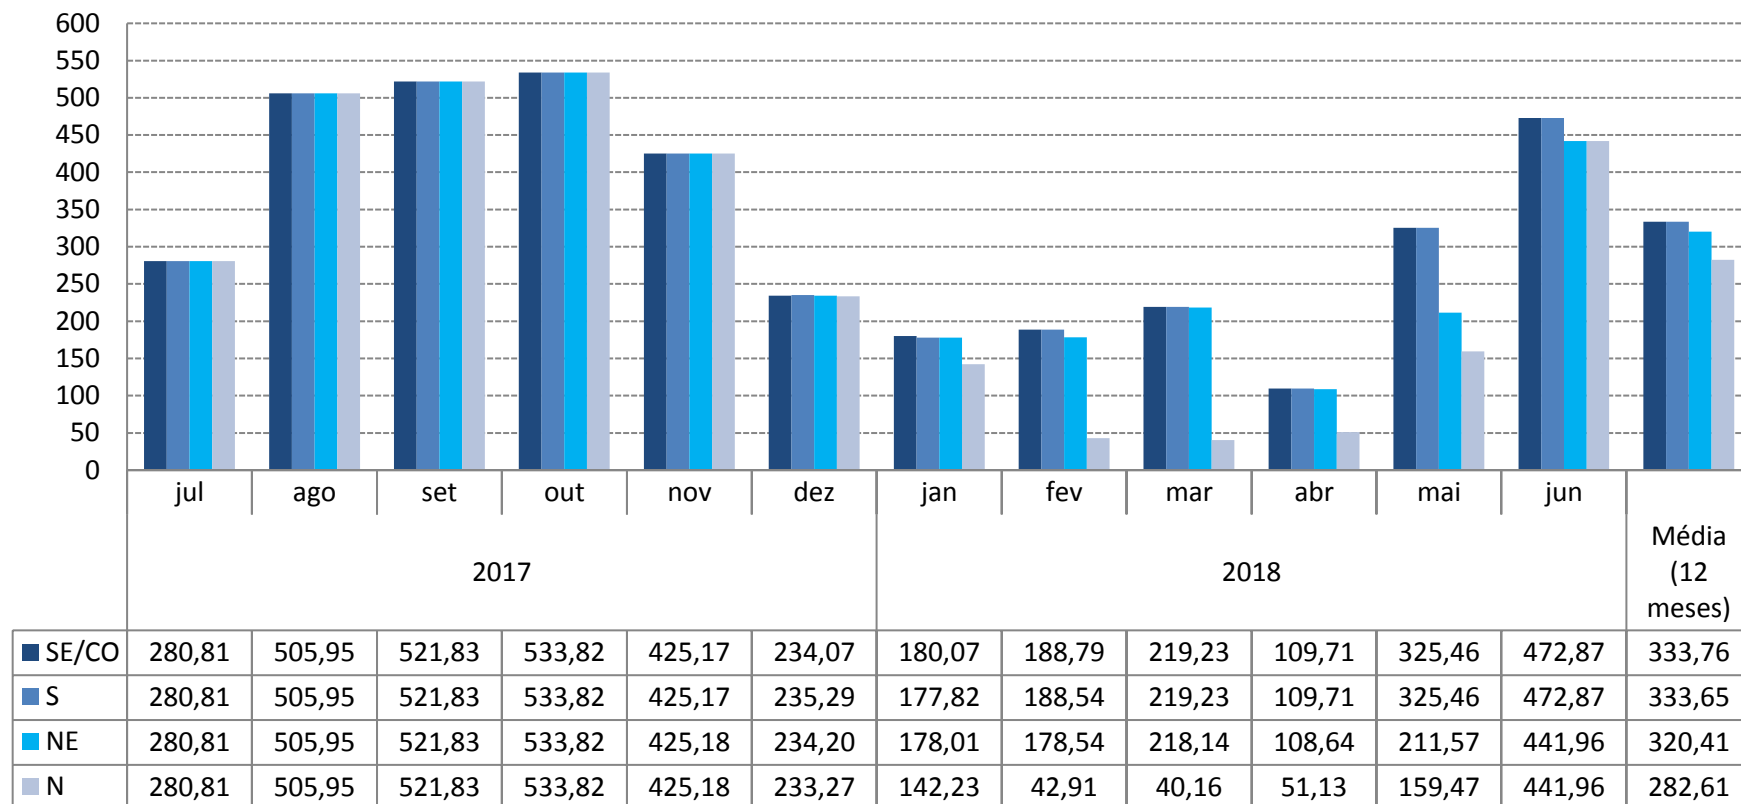

Histórico do Preço de Liquidação das Diferenças (PLD)

Valores mensais - 12 meses (R\$/MWh)

Histórico do Preço de Liquidação das Diferenças (PLD)

Médias anuais - 2003 a 2018 (R\$/MWh)

* Média anual de 2018 atualizada até jun/18