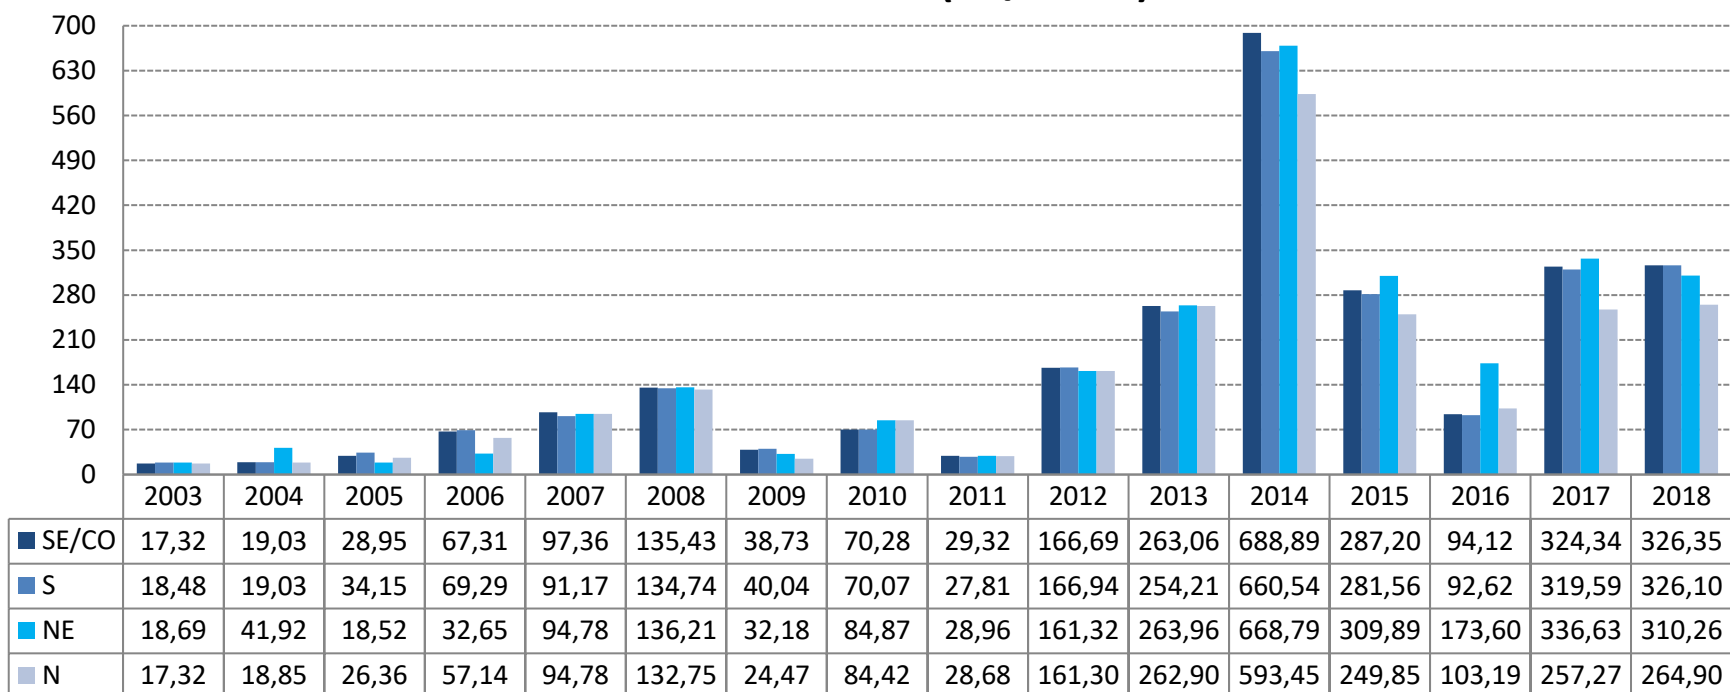

Histórico do Preço de Liquidação das Diferenças (PLD)

Valores mensais - 12 meses (R\$/MWh)

Histórico do Preço de Liquidação das Diferenças (PLD)

Médias anuais - 2003 a 2018 (R\$/MWh)

* Média anual de 2018 atualizada até out/18