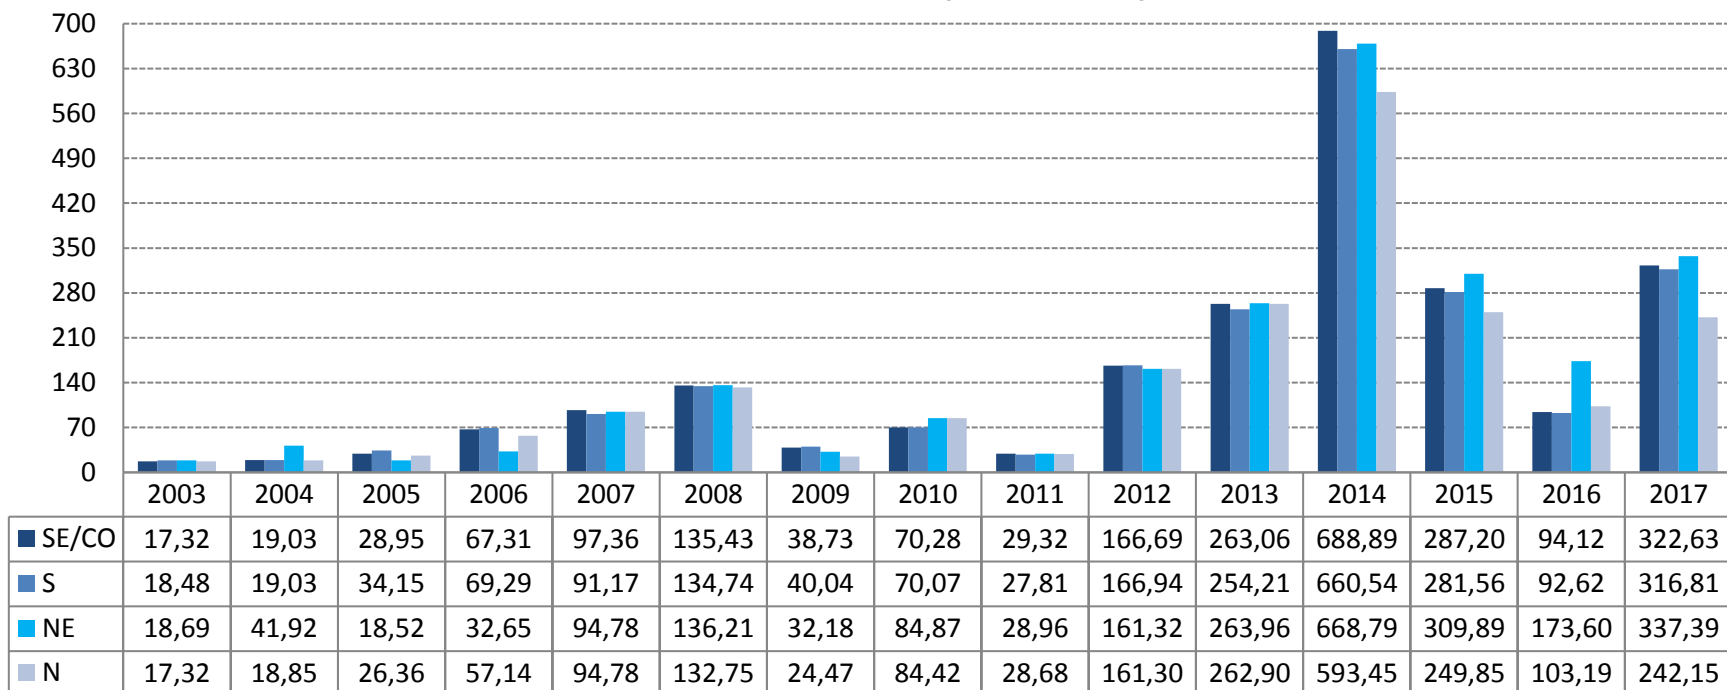

Histórico do Preço de Liquidação das Diferenças (PLD)

Valores mensais - 12 meses (R\$/MWh)

Histórico do Preço de Liquidação das Diferenças (PLD)

Médias anuais - 2003 a 2017 (R\$/MWh)

* Média anual de 2017 atualizada até out/17