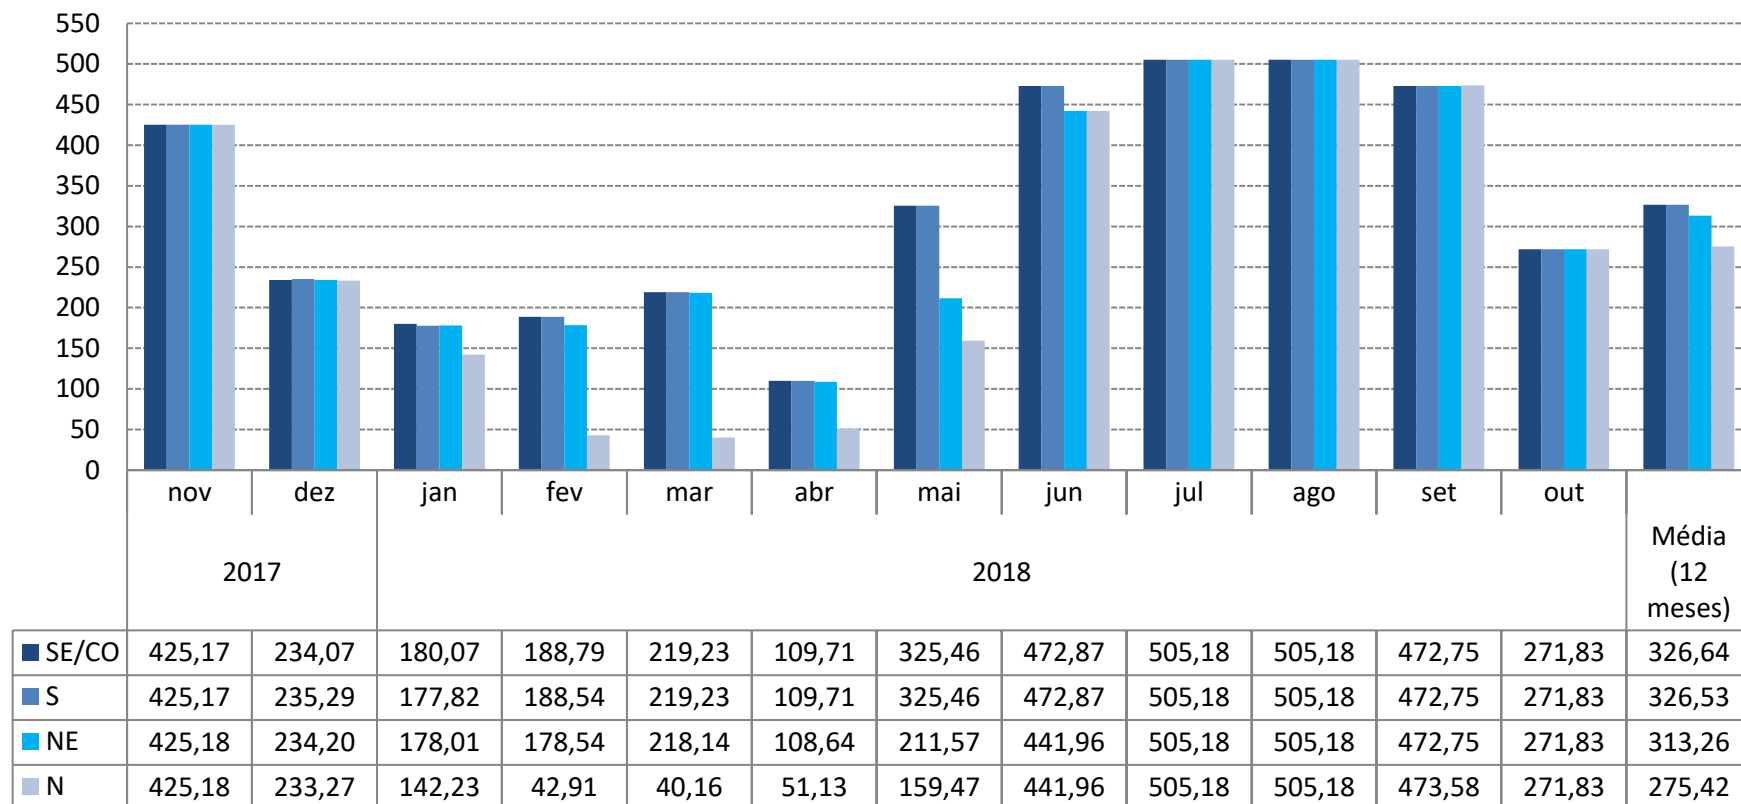

Histórico do Preço de Liquidação das Diferenças (PLD)

Valores mensais - 12 meses (R\$/MWh)

Histórico do Preço de Liquidação das Diferenças (PLD)

Médias anuais - 2003 a 2018 (R\$/MWh)

* Média anual de 2018 atualizada até out/18