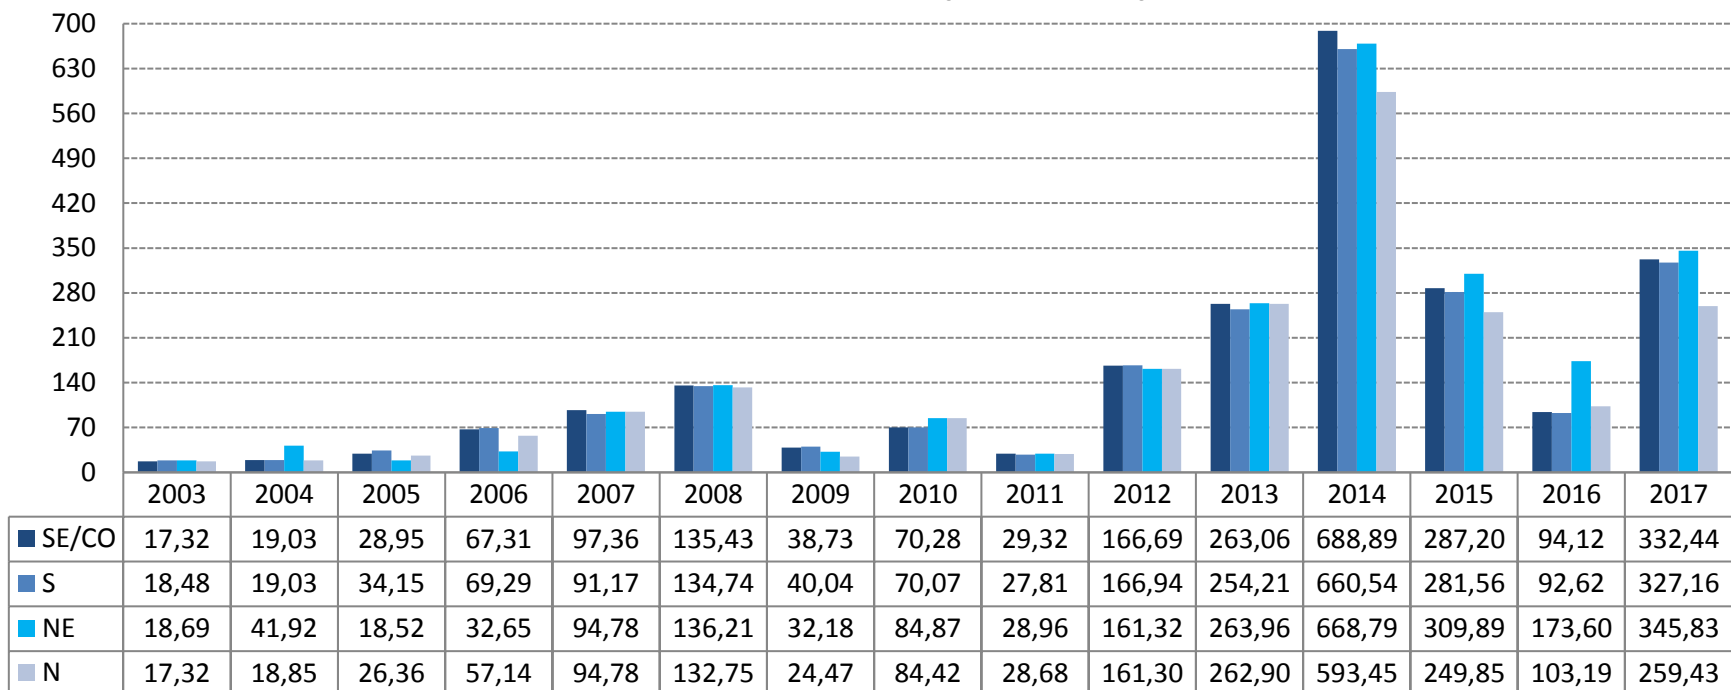

Histórico do Preço de Liquidação das Diferenças (PLD)

Médias anuais - 2003 a 2017 (R$/MWh)

* Média anual de 2017 atualizada até nov/17