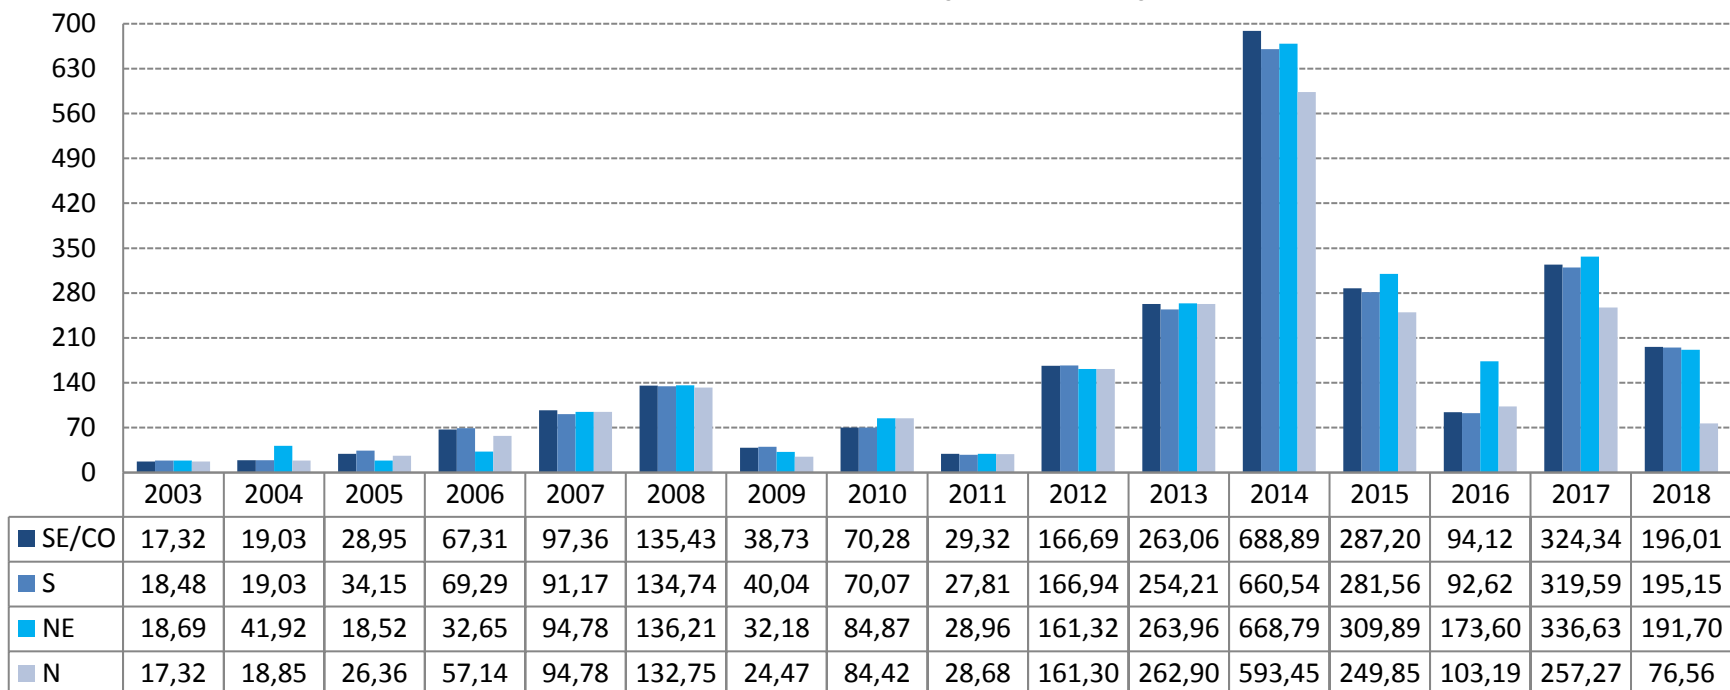

Histórico do Preço de Liquidação das Diferenças (PLD)

Valores mensais - 12 meses (R\$/MWh)

Histórico do Preço de Liquidação das Diferenças (PLD)

Médias anuais - 2003 a 2017 (R\$/MWh)

* Média anual de 2017 atualizada até mar/18