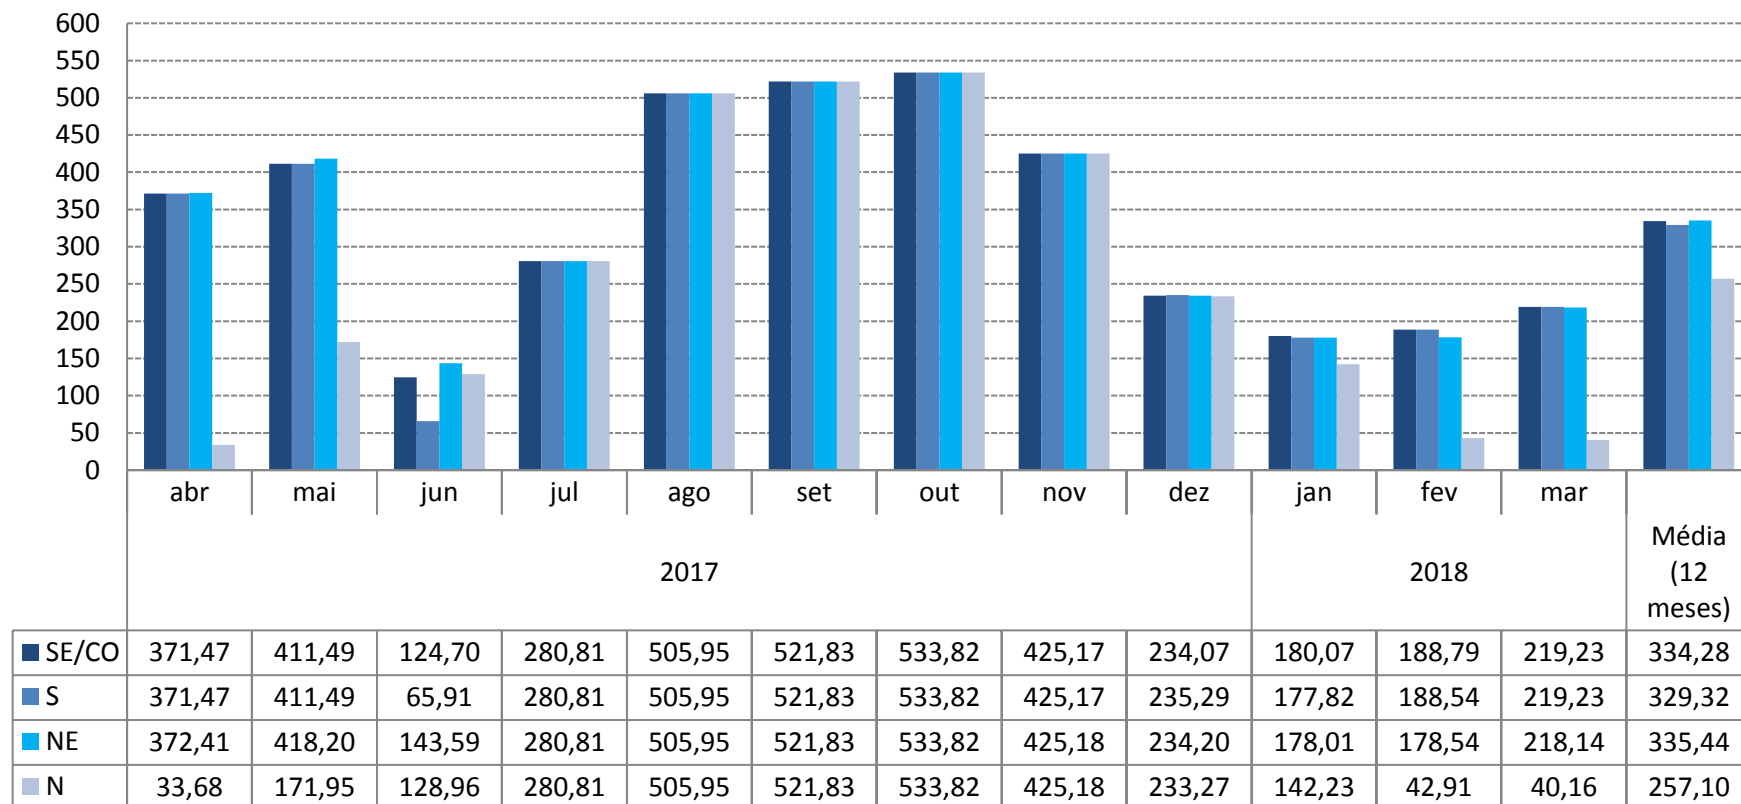

Histórico do Preço de Liquidação das Diferenças (PLD)

Valores mensais - 12 meses (R\$/MWh)

Histórico do Preço de Liquidação das Diferenças (PLD)

Médias anuais - 2003 a 2017 (R\$/MWh)

* Média anual de 2017 atualizada até mar/18